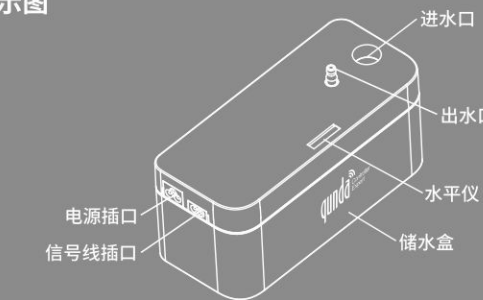

- 高扬程
- 水位探针设计, 安全可靠
- 独特出水口设计, 防止回流
- 溢水报警、停机, 多一份保障

产品展示图