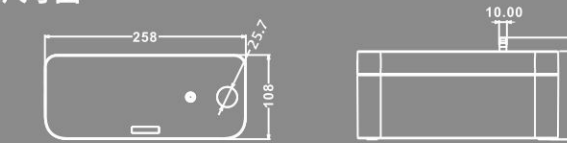

产品展示图

产品尺寸图

NO. W-C-00058-V1