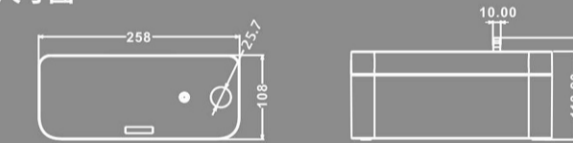

空调排水泵
qunda
Controller Expert

qunda
Controller Expert

空调排水泵

QD-PU03A
高扬程

- 高扬程
- 水位探针设计, 安全可靠
- 独特出水口设计, 防止回流
- 溢水报警、停机, 多一份保障

qunda
Controller Expert

型号	QD-PU03A	QD-PU03B
额定电压/频率	220V~/50HZ	220V~/50HZ
额定功率	20W	30W
最大扬程	6米	8米
水箱容量	1.8升	1.8升
最大流量	200升/小时	260升/小时
1米处噪音	30dB(A)	30dB(A)
最大水温	35°C	35°C

制造商: 江苏群达控制技术有限公司
地址: 苏州市吴江经济技术开发区龙桥路888号
邮编: 215200 网址: www.qunda.com (所需说明书资料可从网上下载)
免费技术咨询服务热线: 400-8878-022
(工作时间: 08:00-11:30、12:30-17:00, 双休日、国假日休息)

qunda
Controller Expert

空调排水泵

QD-PU03A
高扬程

- 高扬程
- 水位探针设计, 安全可靠
- 独特出水口设计, 防止回流
- 溢水报警、停机, 多一份保障

qunda
Controller Expert

产品展示图

产品尺寸图

NO. W-C-00058-V1