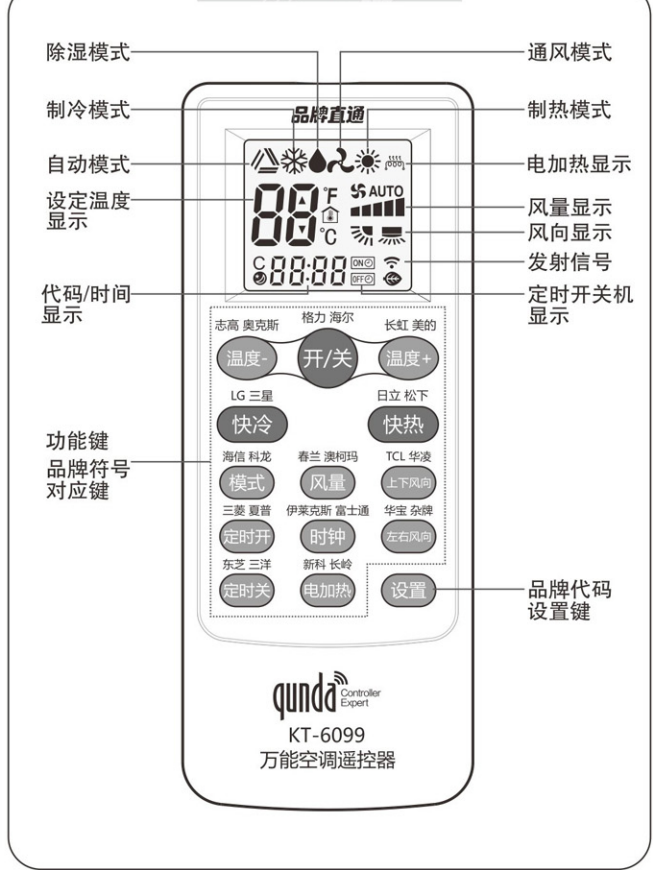

## 一、产品说明

尊敬的用户：

感谢您选购群达牌遥控器，能为您的生活提供方便，这是群达公司全体同仁的最大心愿。

KT-6099是我公司专门为广大用户打造的品牌直通万能空调遥控器，采用我司独创的品牌通技术和专利编码技术，一键直达，设置简单方便，低功耗、高效率，外形美观，色彩鲜明，看一眼便能让人赏心悦目，爱不释手；此外本款遥控器还具有断电记忆、电辅热、定时开关机等诸多功能，超高的性价比，确实是您更新、替换原遥控器的最佳选择。

## 二、面板说明