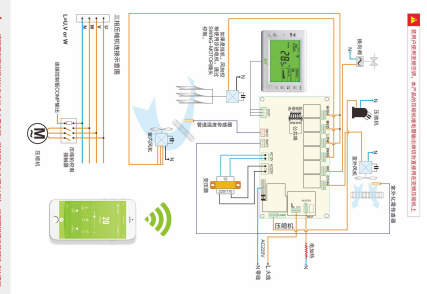

QD18WI+

W09-C0001

QD18WI+

群达·相对通用
空调控制系统

1. 将WiFi路由桥接器插入空调室内机的WiFi接口。
2. 将WiFi路由桥接器插入空调室外机的WiFi接口。
3. 将WiFi路由桥接器插入空调室外机的WiFi接口。
4. 将WiFi路由桥接器插入空调室外机的WiFi接口。
5. 将WiFi路由桥接器插入空调室外机的WiFi接口。

QD18WI+

群达·相对通用
空调控制系统

qunda
Controller
Expert

wifi
支持2G/3G/4G/Wi-Fi networks
WiFi 远程控制
空调控制系统

QD18WI+

随时随地控制
家里的空调

简洁的UI
交互界面

一键设置
配置简单

实时监控
精准控制

• 随时随地操控您的空调

• WiFi路由器连接

• 手机远程控制

专利产品 仿冒必究

qunda
Controller
Expert

iPhone 下载
安卓 扫码下载