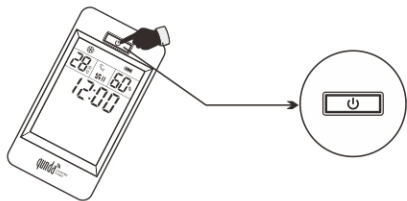

依次输入“5”、“1”、“2”

3

空调开启后, 试试其他功能是否起作用, 如不起作用就选下一组代码, 直到全部功能起作用为止。本产品为2000合一, 所以输入代码大于1999无效。

4

注：为防止设定代码后用户在使用遥控器过程中误操作导致代码丢失，所以按“S”键进行设定时，需按住不放超过1秒钟。

自动搜索设置

如果您不知道空调机的品牌或“品牌代码表”中找不到所需的品牌，请按照以下步骤操作。（有的品牌搜索时间可能会较长）

若遥控器在节能状态，需先按一下“⏻”键，屏上显现功能按键符号后再进行设置。

1

将遥控器对准空调机，按住“S”键不放5秒钟后松开，这时遥控器进入自动搜索状态，不断发射信号，代码闪烁并递增。当空调机接收到信号发出“嘟”声时，立即快速按一下任何键确认即可。（如果按得速度慢，可能需要重新搜索）

2

空调开启后，试试其他功能是否起作用，如果不起作用，重复上述步骤直到正确为止。

3

充电及连接

1. 遥控器配有专用充电线，用户使用USB5V充电器通过充电线给遥控器底座供电；遥控器直接放在底座上即可充电。
2. 充电过程中电池有充电指示，液晶屏上电量显示闪烁，表示正在充电；电充满后电池电量满格显示并不再闪烁。
3. 遥控器具有电池电量显示功能，当电池电量不足并且电池电量图标闪烁时，请务必立刻给遥控器充电，以免损坏遥控器。
4. 底座配有USB 5V输出，在底座通电时同时可以给其他设备充电。