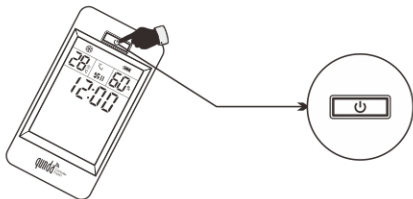

专利编码设置

从“品牌代码表”中查出所需品牌代码。一个品牌有多组代码, 请先用第一组代码, 如不起作用, 再选第二组, 以此类推, 直至起作用为止。例: 格力品牌, 可选“0512”, 不起作用再试“0513”等。

0512

1

若遥控器在节能状态, 需先按一下“”键, 屏上显现功能按键符号后再进行设置。