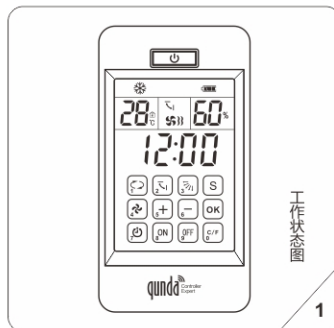

产品说明

群达1是一款我司科技人员研发的触摸式多用途万能空调遥控器，同时又是一款电子时钟，又是一只温度计，又是一只湿度计。大屏幕显示具有背光功能，不管白天晚上都可以看的清清楚楚。多种功能合一，简约大气，是现代家庭必备的一款家用电器电子产品。

该产品含有我司多项发明专利，显示屏采用高对比度宽视角的FSTN超大触摸电容屏，可以在任何视角都显示清晰，同时具有良好的触摸手感，反应灵敏，轻按即可。采用锂电池供电，通过底座充电，不必更换电池，即节能又环保。

功能简介

群达1是一款空调万能遥控器，能遥控全球96%以上的空调，具有代码数字输入及自动搜索功能，遥控器具有：电量显示，华氏摄氏转换，风量显示，风向显示，温度显示，湿度显示，24小时制时钟等功能。

功能说明

首次使用

1. 当您拿到遥控器第一次使用前, 请务必给遥控器先充电, 充电电压为5V, 超过此电压会永久损坏遥控器。

2. 充电时如果遥控器屏幕无任何显示, 请按住“”键一直不放, 直到遥控器全显后自动开机。
本遥控器必须进行设置后才能使用, 采用以下任何一种方法进行设置。