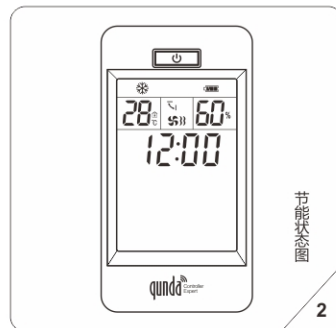

功能简介

群达1是一款空调万能遥控器，能遥控全球96%以上的空调，具有代码数字输入及自动搜索功能，遥控器具有：电量显示，华氏摄氏转换，风量显示，风向显示，温度显示，湿度显示，24小时制时钟等功能。

功能说明

首次使用

1. 当您拿到遥控器第一次使用前, 请务必给遥控器先充电, 充电电压为5V, 超过此电压会永久损坏遥控器。

2. 充电时如果遥控器屏幕无任何显示, 请按住“”键一直不放, 直到遥控器全显后自动开机。
本遥控器必须进行设置后才能使用, 采用以下任何一种方法进行设置。