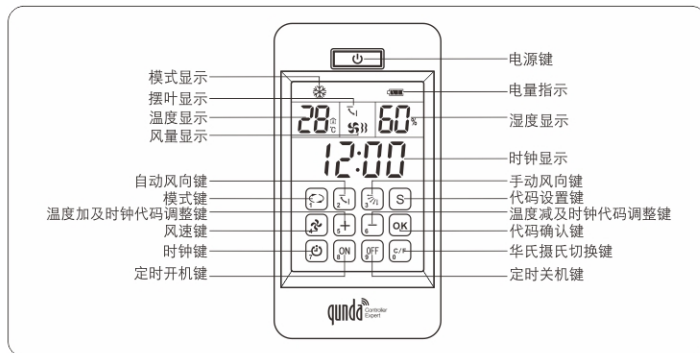

产品说明

群达1是一款我司科技人员研发的触摸式多用途万能空调遥控器，同时又是一款电子时钟，又是一只温度计，又是一只湿度计。大屏幕显示具有背光功能，不管白天晚上都可以看的清清楚楚。多种功能合一，简约大气，是现代家庭必备的一款家用电器电子产品。

该产品含有我司多项发明专利，显示屏采用高对比度宽视角的FSTN超大触摸电容屏，可以在任何视角都显示清晰，同时具有良好的触摸手感，反应灵敏，轻按即可。采用锂电池供电，通过底座充电，不必更换电池，即节能又环保。

功能简介

群达1是一款空调万能遥控器，能遥控全球96%以上的空调，具有代码数字输入及自动搜索功能，遥控器具有：电量显示，华氏摄氏转换，风量显示，风向显示，温度显示，湿度显示，24小时制时钟等功能。

功能说明

首次使用

1. 当您拿到遥控器第一次使用前, 请务必给遥控器先充电, 充电电压为5V, 超过此电压会永久损坏遥控器。

2. 充电时如果遥控器屏幕无任何显示, 请按住“”键一直不放, 直到遥控器全显后自动开机。
本遥控器必须进行设置后才能使用, 采用以下任何一种方法进行设置。