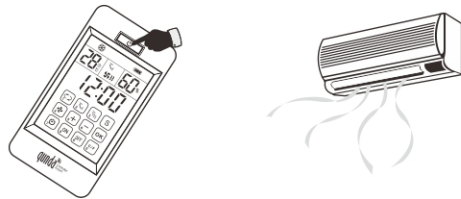

3

空调开启后, 试试其他功能是否起作用, 如不起作用就选下一组代码, 直到全部功能起作用为止。本产品为2000合一, 所以输入代码大于1999无效。