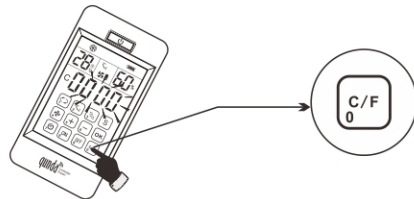

2

按住“”键不放(需超过1秒), 液晶屏上的四位代码闪烁。按序输入查到的四位代码。如: “0512”, 先按“0”键, “0”停止闪烁, 后三位数字闪烁, 再按一下“5”键, 后二位数字闪烁, 再按一下“1”键, 后一位数字闪烁, 再按一下“2”键, 四位代码“0512”全部停止闪烁, 此时代码输入结束, 遥控器自动确认代码, 十个数字键自动恢复原来各功能。这样就可以遥控你的空调机了。若干秒不操作进入节能模式(屏上不显示功能按键)