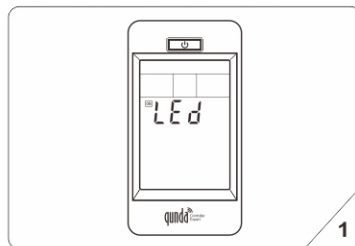

背光功能

1. 遥控器显示具有LED背光功能，保证在黑暗的环境下也能清晰显示。
2. 为了达到节能环保的效果，遥控器在使用后30秒内背光自动熄灭进入节能模式。晚上如果需要查看时钟或者温湿度，可以按一下“**U**”键，背光会自动亮起。
3. 遥控器出厂默认为30秒后背光自动熄灭；用户如需要背光长时间工作可以按住“**ON**”键不放（约5秒钟），直到遥控器上仅仅显示“ON LED”字符即可(图1)。要恢复成节能模式，用户可以按住“**OFF**”键不放（约5秒钟），直到遥控器上仅仅显示“OFF LED”字符即可(图2)。