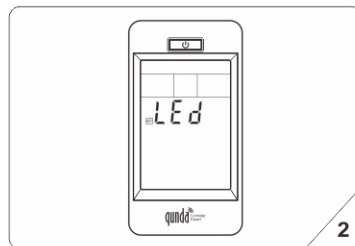

背光功能

1. 遥控器显示具有LED背光功能，保证在黑暗的环境下也能清晰显示。
2. 为了达到节能环保的效果，遥控器在使用后30秒内背光自动熄灭进入节能模式。晚上如果需要查看时钟或者温湿度，可以按一下“**U**”键，背光会自动亮起。
3. 遥控器出厂默认为30秒后背光自动熄灭；用户如需要背光长时间工作可以按住“**ON**”键不放（约5秒钟），直到遥控器上仅仅显示“ON LED”字符即可(图1)。要恢复成节能模式，用户可以按住“**OFF**”键不放（约5秒钟），直到遥控器上仅仅显示“OFF LED”字符即可(图2)。