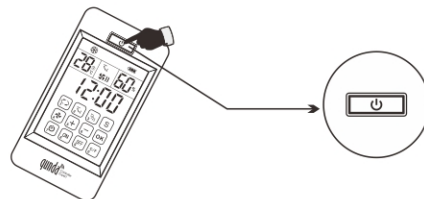

若遥控器在节能状态，需先按一下“⏻”键，屏上显现功能按键符号后再进行设置。

1

将遥控器对准空调机，按住“S”键不放5秒钟后松开，这时遥控器进入自动搜索状态，不断发射信号，代码闪烁并递增。当空调机接收到信号发出“嘟”声时，立即快速按一下任何键确认即可。（如果按得速度慢，可能需要重新搜索）

2

空调开启后，试试其他功能是否起作用，如果不起作用，重复上述步骤直到正确为止。

3

充电及连接

1. 遥控器配有专用充电线，用户使用USB5V充电器通过充电线给遥控器底座供电；遥控器直接放在底座上即可充电。
2. 充电过程中电池有充电指示，液晶屏上电量显示闪烁，表示正在充电；电充满后电池电量满格显示并不再闪烁。
3. 遥控器具有电池电量显示功能，当电池电量不足并且电池电量图标闪烁时，请务必立刻给遥控器充电，以免损坏遥控器。
4. 底座配有USB 5V输出，在底座通电时同时可以给其他设备充电。

时钟设置

1. 若遥控器在节能状态，需先按一下“⏻”键，屏上显现功能按键符号后再进行设置。
2. 按一下“⌚”时钟显示闪烁。
3. 按“+”“-”键，调到当前时间。按“+”键，数字递增，按“-”键，数字递减。按住“+”键不放，数字快速递增；按住“-”键不放，数字快速递减。
4. 再按一次“⌚”键，时钟停止闪烁，设置完毕。（如果您不按“⌚”键，在12秒钟后自动确认）

定时开机设置

1. 若遥控器在节能状态，需先按一下“**U**”键，屏上显现功能按键符号后再进行设置。
2. 按“**ON**”键，液晶屏显示定时开机时间并且开始闪烁。
3. 按“**+**”“**-**”键，调整到所需开机时间。
4. 12秒钟后定时时间停止闪烁，设置完毕。