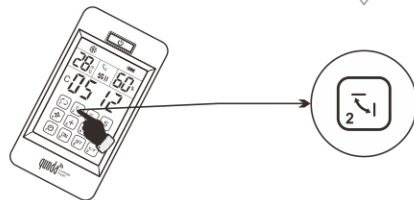

依次输入“5”、“1”、“2”