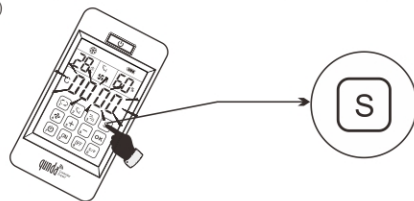

2

按住“”键不放(需超过1秒), 液晶屏上的四位代码闪烁。按序输入查到的四位代码。如: “0512”, 先按“0”键, “0”停止闪烁, 后三位数字闪烁, 再按一下“5”键, 后二位数字闪烁, 再按一下“1”键, 后一位数字闪烁, 再按一下“2”键, 四位代码“0512”全部停止闪烁, 此时代码输入结束, 遥控器自动确认代码, 十个数字键自动恢复原来各功能。这样就可以遥控你的空调机了。若干秒不操作进入节能模式(屏上不显示功能按键)