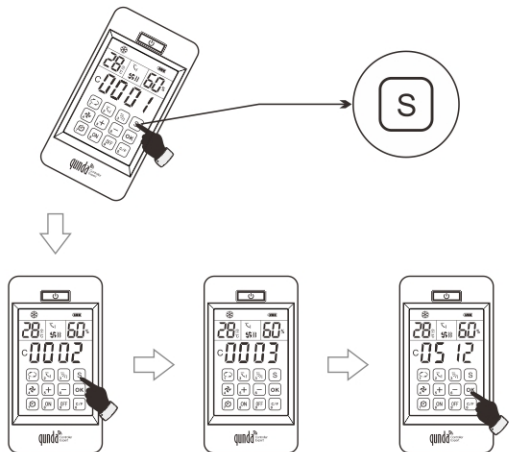

0512

1

若遥控器在节能状态, 需先按一下“”键, 屏上显现功能按键符号后再进行设置。

2

按住“”键不放(需超过1秒), 液晶屏上的四位代码闪烁。按序输入查到的四位代码。如: “0512”, 先按“0”键, “0”停止闪烁, 后三位数字闪烁, 再按一下“5”键, 后二位数字闪烁, 再按一下“1”键, 后一位数字闪烁, 再按一下“2”键, 四位代码“0512”全部停止闪烁, 此时代码输入结束, 遥控器自动确认代码, 十个数字键自动恢复原来各功能。这样就可以遥控你的空调机了。若干秒不操作进入节能模式(屏上不显示功能按键)

依次输入“5”、“1”、“2”

3

空调开启后, 试试其他功能是否起作用, 如不起作用就选下一组代码, 直到全部功能起作用为止。本产品为2000合一, 所以输入代码大于1999无效。

4

注：为防止设定代码后用户在使用遥控器过程中误操作导致代码丢失，所以按“S”键进行设定时，需按住不放超过1秒钟。

自动搜索设置

如果您不知道空调机的品牌或“品牌代码表”中找不到所需的品牌，请按照以下步骤操作。（有的品牌搜索时间可能会较长）

若遥控器在节能状态，需先按一下“⏻”键，屏上显现功能按键符号后再进行设置。

1

将遥控器对准空调机，按住“S”键不放5秒钟后松开，这时遥控器进入自动搜索状态，不断发射信号，代码闪烁并递增。当空调机接收到信号发出“嘟”声时，立即快速按一下任何键确认即可。（如果按得速度慢，可能需要重新搜索）

2

空调开启后，试试其他功能是否起作用，如果不起作用，重复上述步骤直到正确为止。

3

充电及连接

1. 遥控器配有专用充电线，用户使用USB5V充电器通过充电线给遥控器底座供电；遥控器直接放在底座上即可充电。
2. 充电过程中电池有充电指示，液晶屏上电量显示闪烁，表示正在充电；电充满后电池电量满格显示并不再闪烁。
3. 遥控器具有电池电量显示功能，当电池电量不足并且电池电量图标闪烁时，请务必立刻给遥控器充电，以免损坏遥控器。
4. 底座配有USB 5V输出，在底座通电时同时可以给其他设备充电。